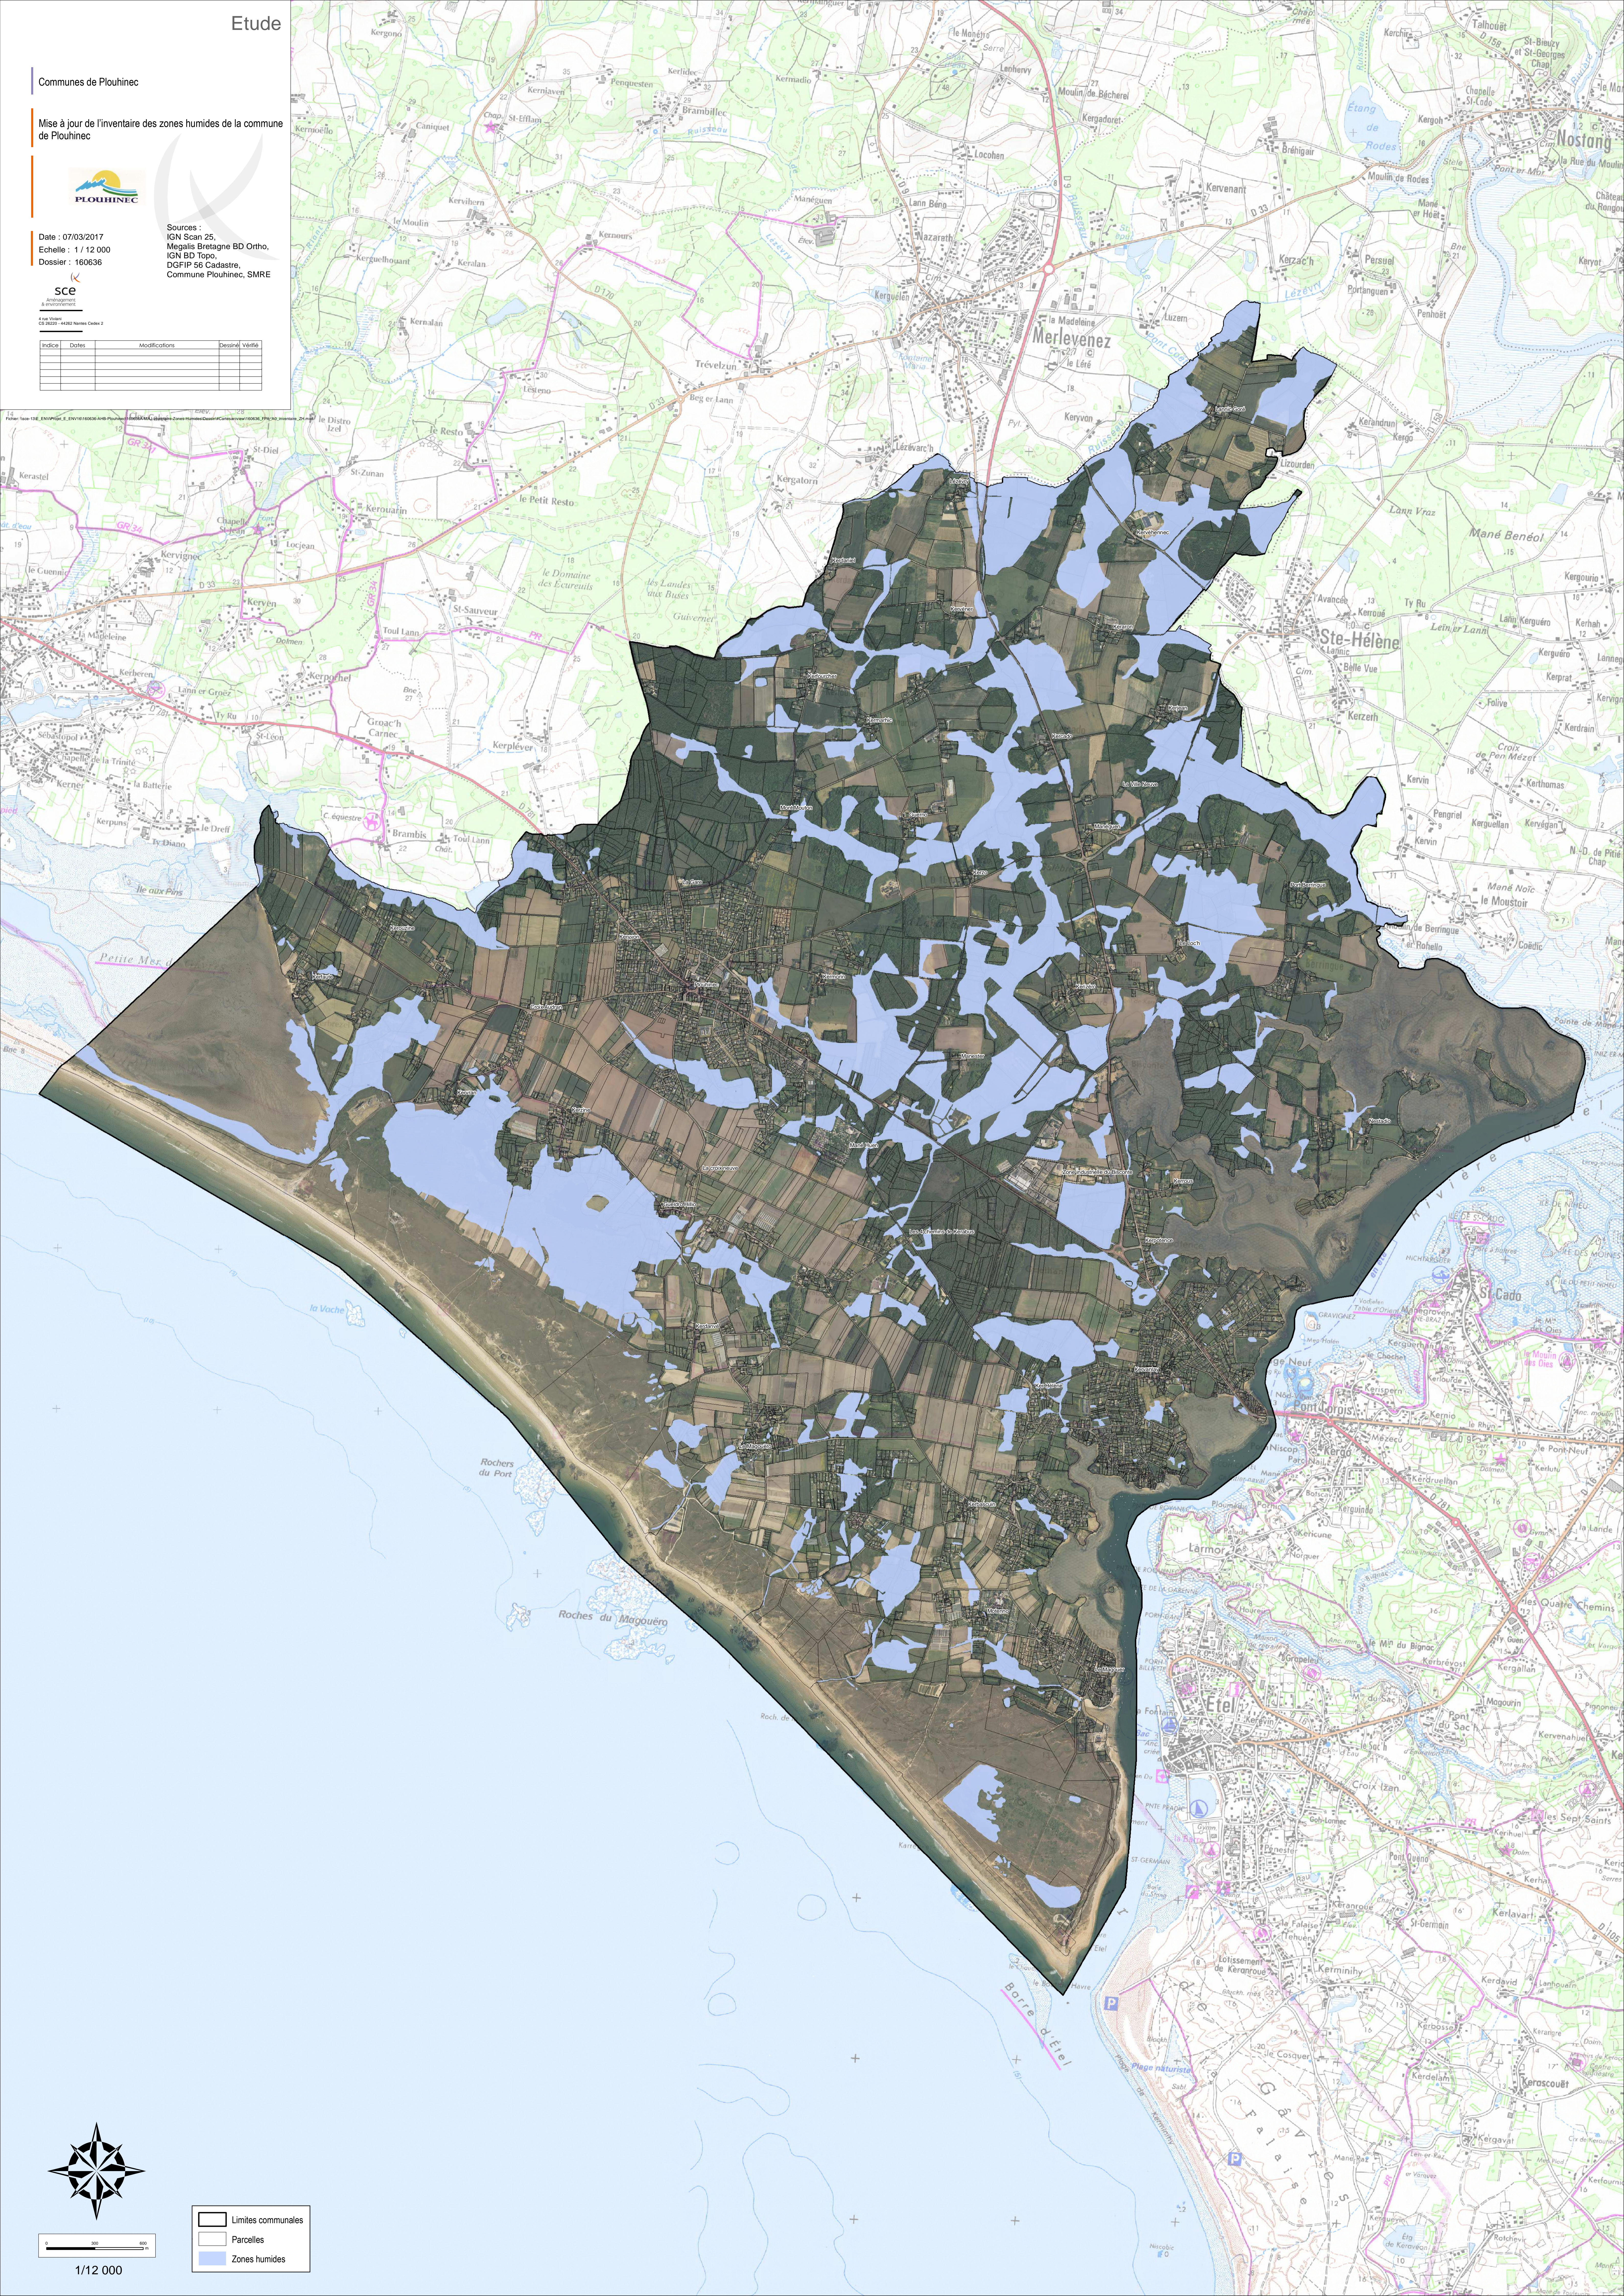

Communes de Plouhinec

Mise à jour de l'inventaire des zones humides de la commune de Plouhinec

Date : 07/03/2017  
Echelle : 1 / 12 000  
Dossier : 160636

Sources :  
IGN Scan 25,  
Mégalis Bretagne BD Ortho,  
IGN BD Topo,  
DGFIP 56 Cadastre,  
Commune Plouhinec, SMRE

SCE  
Aménagement  
& Environnement

Index	Dates	Modifications	Desahel	Verité

	Limites communales
	Parcelles
	Zones humides